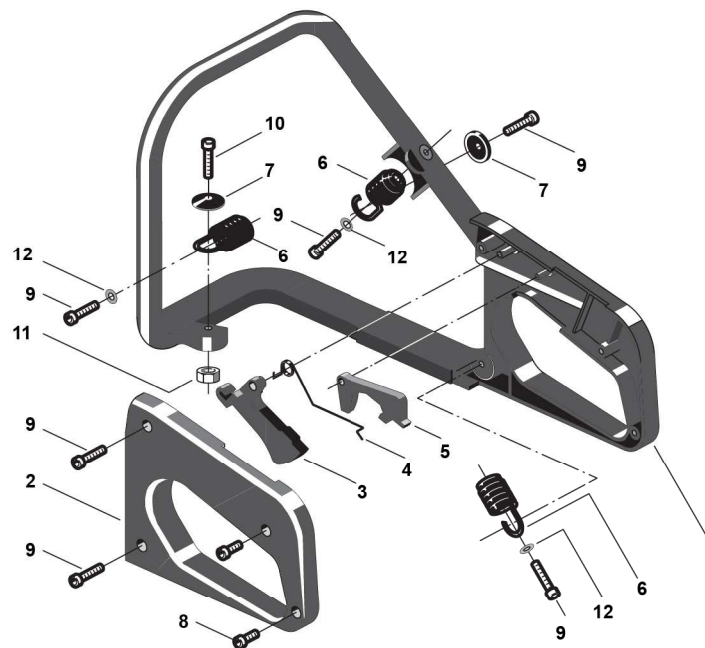

N.	CODE	Q.TY	DESCRIZIONE	DESCRIPTION	DESCRIPTION	BESCHREIBUNG	REMARKS
1	4563147	1	IMPUGNATURA-CORRI-MANO	HANDLE	POIGNÉE - MAIN-COURANTE	GRIFF-HANDLAUF	
2	4563157	1	COPERCHIO IMPUGNATURA	HANDLE COVER	COUVERCLE POIGNÉE	DECKEL GRIFF	
3	3743587	1	LEVA ACCELERATORE PER CAVO	THROTTLE LEVER FOR CABLE	LEVIER ACCÉL. POUR CÂBLE	GASHEBEL F. KABEL	
4	3654440/1	1	MOLLA LEVA ACC./SICUREZZA	SPRING	RESSORT MAN. ACC./SÉCUR.	FEDER	
5	3743597	1	LEVA SICUREZZA	SAFETY LEVER	LEVIER SÉCURITÉ	SICHERHEITSHEBEL	
6	3654400	3	MOLLA ANTIVIBRANTE MS	SPRING	RESSORT ANTIVIBRATIONS MS	FEDER SCHWINGUNGSD.	
7	3614800	2	ROSETTA	WASHER	RONDELLE	SCHEIBE	
8	2123100	3	VITE	SCREW	VIS	SCHRAUBE	
9	2123031	6	VITE	SCREW	VIS	SCHRAUBE	
10	2135040	1	VITE	SCREW	VIS	SCHRAUBE	
11	2432040	1	DADO	NUT	ECROU	MUTTER	
12	2312090	3	ROSETTA	WASHER	RONDELLE	SCHEIBE