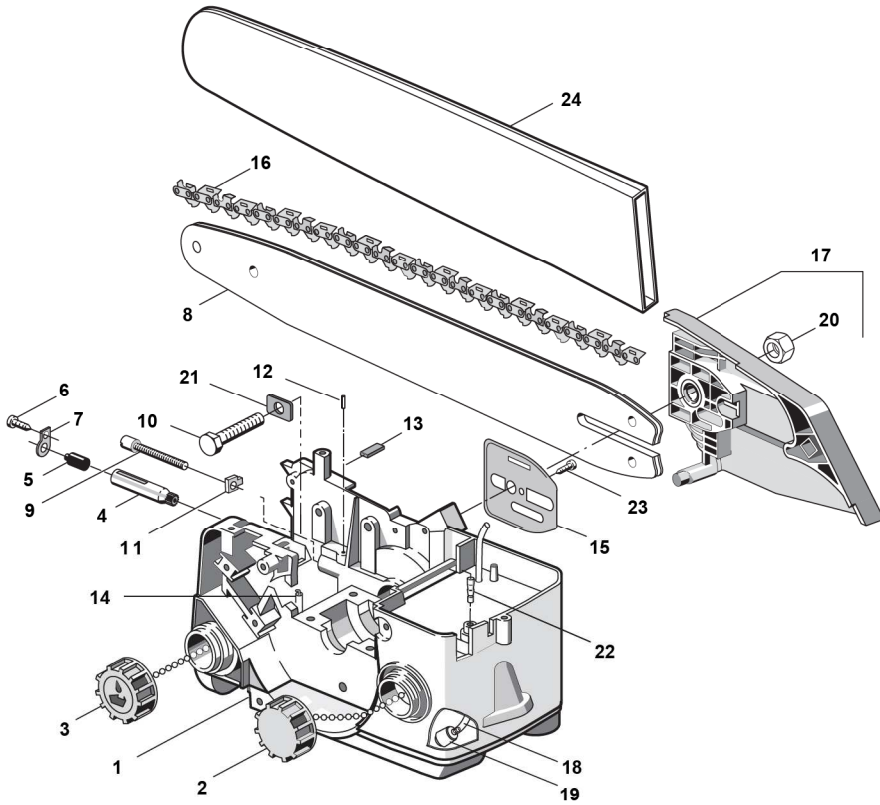

USARE SOLO RICAMBI ORIGINALI!
USE ONLY GENUINE SPARE PARTS!
UTILISER DES PIÈCES DE RECHANGE D'ORIGINE!
NUR ORIGINALERSATZTEILE VERWENDEN!

P

361

391

2007

234.0

1 / 2

N.	CODE	Q.TY	DESCRIZIONE	DESCRIPTION	DESCRIPTION	BESCHREIBUNG	REMARKS
1	83057002/0	1	ASS. CARTER MOT. GRIGIO (IN.10-12-13-14-15-18-19-21-22)	CRANKCASE GREY ASSY	CARTER MOTEUR	MOTORABDECKUNG	
2	4252010	1	TAPPO MIX	CAP FUEL TANK	BOUCHON MÉLANGE	DECKEL TREIBSTOFF-TANK	
3	4252010	1	TAPPO OLIO	CAP OIL TANK	BOUCHON D'HUILE	ÖLDECKEL	
4	4252220	1	ASS. POMPA OLIO	OIL PUMP	POMPE À HUILE	SATZ ÖLPUMPE	
5	3744790	1	GOMMINO FERMO CORPO POMPA	SPACER	CAOUT. FIXATION CORPS POMPE	GUMMI PUMPENKÖRPER	
6	2123020	2	VITE	SCREW	VIS	SCHRAUBE	
7	3614810	1	LAMIERINO X GOMM. FERMO POMPA	RETAINER	PLAQUE CAOUT. CORPS POMPE	BLECH F. GUMMI	
8	23900110/0	1	BARRA GUIDA 14"	GUIDE BAR 14"	GUIDE-CHAÎNE 14"	KETTENSTEG 14"	14" 3/8" Mini .050" (1.3 mm)
8	23900111/0	1	BARRA GUIDA 16"	GUIDE BAR 16"	GUIDE-CHAÎNE 16"	KETTENSTEG 16"	16" 3/8" Mini .050" (1.3 mm)
9	2653470	1	VITE TENDICATENA	SCREW	VIS TENSION CHAÎNE	KETTENSANNNSCHRAUBE	
10	23878001/0	1	VITE BARRA	SCREW	VIS GUIDE TE M8X35	SCHRAUBE STANGE	
11	3641970	1	TASSELLO TENDICATENA	CHAIN TIGHTENER BLOCK	GOUJON TENDEUR CHAÎNE	KETTENSANNER	
12	3741360	1	TAPPO / MANDATA OLIO	OIL SUPPLY CAP	BOUCHON / ARRIVÉE HUILE	DECKEL ÖLZUFUHR	
13	3614930	1	INSERTO RINFORZO BASE BARRA	INSERT	INSERT RENFORT BASE GUIDE	VERSTÄRKUNG	
14	4353090/1	1	ASS. TUBO SFIATO OLIO	TUBE ASSY OIL BR.	TUYAU ÉVENT HUILE	SET ÖLABLASS	
15	23311002/0	1	LAMIERINO BASE BARRA	BAR PLATE	PLAQUE BASE GUIDE	BLECH STANGENBASIS	
16	4113702	1	CATENA 14"	CHAIN 14"	CHAÎNE 14"	KETTE 14"	14" 3/8" .050" (1.3 mm) - 50E
16	4113705	1	CATENA 16"	CHAIN 16"	CHAÎNE 16"	KETTE 16"	16" 3/8" .050" (1.3 mm) - 56E
17	4252330	1	ASS. CARTER FRIZ. GIALLO (+20)	CLUTCH HOUSING YELLOW	CARTER FRICTION JAUNE	KUPPLUNGSABD. GELB	
17	4252333	1	ASS. CARTER FRIZ. ROSSO (+20)	CLUTCH HOUSING RED	CARTER FRICTION ROUGE	KUPPLUNGSABD. ROT	
18	3786050	1	TUBO PESCANTE MIX	FUEL LINE	TUYAU PLONGEUR MÉLANGE	TREIBSTOFF-ZUFUHRLEITUNG	
19	4253290	1	ASS. PESCANTE MISCELA WALBRO	INTAKE FILTER ASSY	PLONGEUR MÉLANGE WALBRO	TREIFSTOFFLEITUNG WALBRO	
20	2670270	1	DADO BARRA	NUT	EROU GUIDE	MUTTER STANGE	
21	23650100/0	1	RINFORZO VITE BARRA	BAR SCREW REINFORCEMENT	RENFORT VIS GUIDE	VERSTÄRKUNG SCHRAUBE	
22	4253680	1	ASS. VALVOLA SFIATO	BREATHER VALVE ASS.Y	VANNE ÉVENT	SET LÜFTUNGSVENTIL	
23	2123060	1	VITE	SCREW	VIS	SCHRAUBE	
24	4181297	1	COPRIBARRA 14"	CHAIN COVER 14"	PROTÈGE-GUIDE 14"	SCHW. STANGENABDECKUNG 14"	
24	4181307	1	COPRIBARRA 16"	CHAIN COVER 16"	PROTÈGE-GUIDE 16"	SCHW. STANGENABDECKUNG 16"	
25	23026000/0	1	ARPIONE	SPIKE	CLIQUET	SPERRKLINKE	P 390 Q
26	2123100	1	VITE	SCREW	VIS	SCHRAUBE	P 390 Q
27	23796003/0	1	TASSELLO TENDICATENA	CHAIN TIGHTENER BLOCK	GOUJON TENDEUR DE CHAÎNE	KETTENSANNER	P 390 Q
28	2123060	1	VITE	SCREW	VIS	SCHRAUBE	P 390 Q
29	23650107/0	1	RINFORZO APPOGGIO BARRA	BAR PLATE	RENFORT SUPPORT GUIDE	VERSTÄRKUNG STANGENHALTER	P 390 Q
30	23059004/0	1	CARTER FRIZ. ARANCIONE	CLUTCH HOUSING ORANGE	CARTER FRICTION ORANGE	KUPPLUNGSABD. ORANGE	P 390 Q
31	23250000/0	1	GHIERA	RING NUT	BAGUE	RINGBOLZEN	P 390 Q
32	23593501/0	1	POMELLO	KNOB	BOUTON	KNAUF	P 390 Q