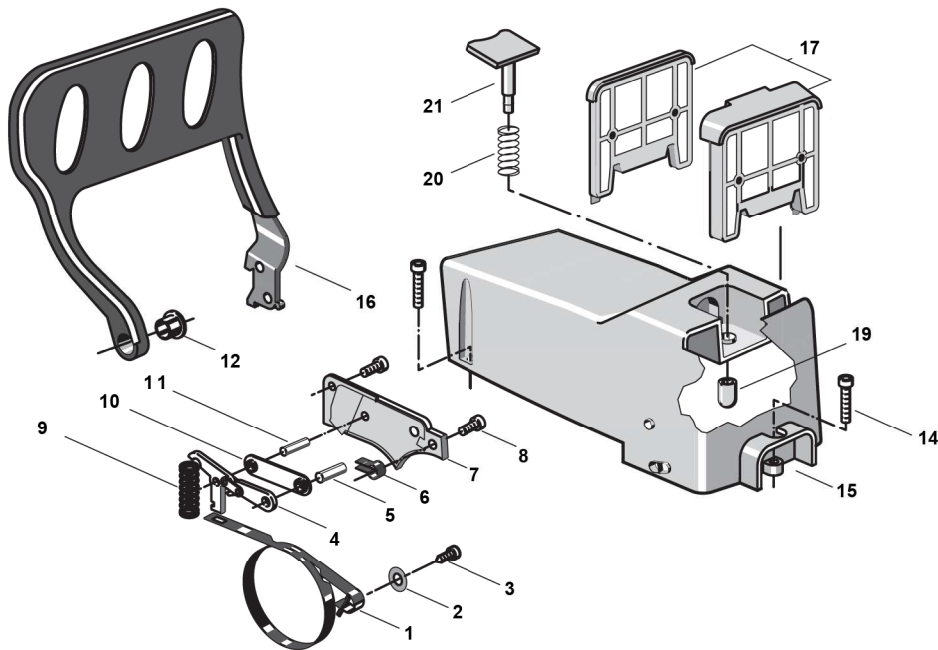

USARE SOLO RICAMBI ORIGINALI!
USE ONLY GENUINE SPARE PARTS!
UTILISER DES PIÈCES DE RECHANGE D'ORIGINE!
NUR ORIGINALERSATZTEILE VERWENDEN!

P

361

391

2007

234.0

1 / 2

N.	CODE	Q.TY	DESCRIZIONE	DESCRIPTION	DESCRIPTION	BESCHREIBUNG	REMARKS
1	83057002/0	1	ASS. CARTER MOT. GRIGIO (IN.10-12-13-14-15-18-19-21-22)	CRANKCASE GREY ASSY	CARTER MOTEUR	MOTORABDECKUNG	
2	4252010	1	TAPPO MIX	CAP FUEL TANK	BOUCHON MÉLANGE	DECKEL TREIBSTOFF-TANK	
3	4252010	1	TAPPO OLIO	CAP OIL TANK	BOUCHON D'HUILE	ÖLDECKEL	
4	4252220	1	ASS. POMPA OLIO	OIL PUMP	POMPE À HUILE	SATZ ÖLPUMPE	
5	3744790	1	GOMMINO FERMO CORPO POMPA	SPACER	CAOUT. FIXATION CORPS POMPE	GUMMI PUMPENKÖRPER	
6	2123020	2	VITE	SCREW	VIS	SCHRAUBE	
7	3614810	1	LAMIERINO X GOMM. FERMO POMPA	RETAINER	PLAQUE CAOUT. CORPS POMPE	BLECH F. GUMMI	
8	23900110/0	1	BARRA GUIDA 14"	GUIDE BAR 14"	GUIDE-CHAÎNE 14"	KETTENSTEG 14"	14" 3/8" Mini .050" (1.3 mm)
8	23900111/0	1	BARRA GUIDA 16"	GUIDE BAR 16"	GUIDE-CHAÎNE 16"	KETTENSTEG 16"	16" 3/8" Mini .050" (1.3 mm)
9	2653470	1	VITE TENDICATENA	SCREW	VIS TENSION CHAÎNE	KETTENSANNNSCHRAUBE	
10	23878001/0	1	VITE BARRA	SCREW	VIS GUIDE TE M8X35	SCHRAUBE STANGE	
11	3641970	1	TASSELLO TENDICATENA	CHAIN TIGHTENER BLOCK	GOUJON TENDEUR CHAÎNE	KETTENSANNER	
12	3741360	1	TAPPO / MANDATA OLIO	OIL SUPPLY CAP	BOUCHON / ARRIVÉE HUILE	DECKEL ÖLZUFUHR	
13	3614930	1	INSERTO RINFORZO BASE BARRA	INSERT	INSERT RENFORT BASE GUIDE	VERSTÄRKUNG	
14	4353090/1	1	ASS. TUBO SFIATO OLIO	TUBE ASSY OIL BR.	TUYAU ÉVENT HUILE	SET ÖLABLASS	
15	23311002/0	1	LAMIERINO BASE BARRA	BAR PLATE	PLAQUE BASE GUIDE	BLECH STANGENBASIS	
16	4113702	1	CATENA 14"	CHAIN 14"	CHAÎNE 14"	KETTE 14"	14" 3/8" .050" (1.3 mm) - 50E
16	4113705	1	CATENA 16"	CHAIN 16"	CHAÎNE 16"	KETTE 16"	16" 3/8" .050" (1.3 mm) - 56E
17	4252330	1	ASS. CARTER FRIZ. GIALLO (+20)	CLUTCH HOUSING YELLOW	CARTER FRICTION JAUNE	KUPPLUNGSABD. GELB	
17	4252333	1	ASS. CARTER FRIZ. ROSSO (+20)	CLUTCH HOUSING RED	CARTER FRICTION ROUGE	KUPPLUNGSABD. ROT	
18	3786050	1	TUBO PESCANTE MIX	FUEL LINE	TUYAU PLONGEUR MÉLANGE	TREIBSTOFF-ZUFUHRLEITUNG	
19	4253290	1	ASS. PESCANTE MISCELA WALBRO	INTAKE FILTER ASSY	PLONGEUR MÉLANGE WALBRO	TREIFSTOFFLEITUNG WALBRO	
20	2670270	1	DADO BARRA	NUT	EROU GUIDE	MUTTER STANGE	
21	23650100/0	1	RINFORZO VITE BARRA	BAR SCREW REINFORCEMENT	RENFORT VIS GUIDE	VERSTÄRKUNG SCHRAUBE	
22	4253680	1	ASS. VALVOLA SFIATO	BREATHER VALVE ASS.Y	VANNE ÉVENT	SET LÜFTUNGSVENTIL	
23	2123060	1	VITE	SCREW	VIS	SCHRAUBE	
24	4181297	1	COPRIBARRA 14"	CHAIN COVER 14"	PROTÈGE-GUIDE 14"	SCHW. STANGENABDECKUNG 14"	
24	4181307	1	COPRIBARRA 16"	CHAIN COVER 16"	PROTÈGE-GUIDE 16"	SCHW. STANGENABDECKUNG 16"	
25	23026000/0	1	ARPIONE	SPIKE	CLIQUET	SPERRKLINKE	P 390 Q
26	2123100	1	VITE	SCREW	VIS	SCHRAUBE	P 390 Q
27	23796003/0	1	TASSELLO TENDICATENA	CHAIN TIGHTENER BLOCK	GOUJON TENDEUR DE CHAÎNE	KETTENSANNER	P 390 Q
28	2123060	1	VITE	SCREW	VIS	SCHRAUBE	P 390 Q
29	23650107/0	1	RINFORZO APPOGGIO BARRA	BAR PLATE	RENFORT SUPPORT GUIDE	VERSTÄRKUNG STANGENHALTER	P 390 Q
30	23059004/0	1	CARTER FRIZ. ARANCIONE	CLUTCH HOUSING ORANGE	CARTER FRICTION ORANGE	KUPPLUNGSABD. ORANGE	P 390 Q
31	23250000/0	1	GHIERA	RING NUT	BAGUE	RINGBOLZEN	P 390 Q
32	23593501/0	1	POMELLO	KNOB	BOUTON	KNAUF	P 390 Q