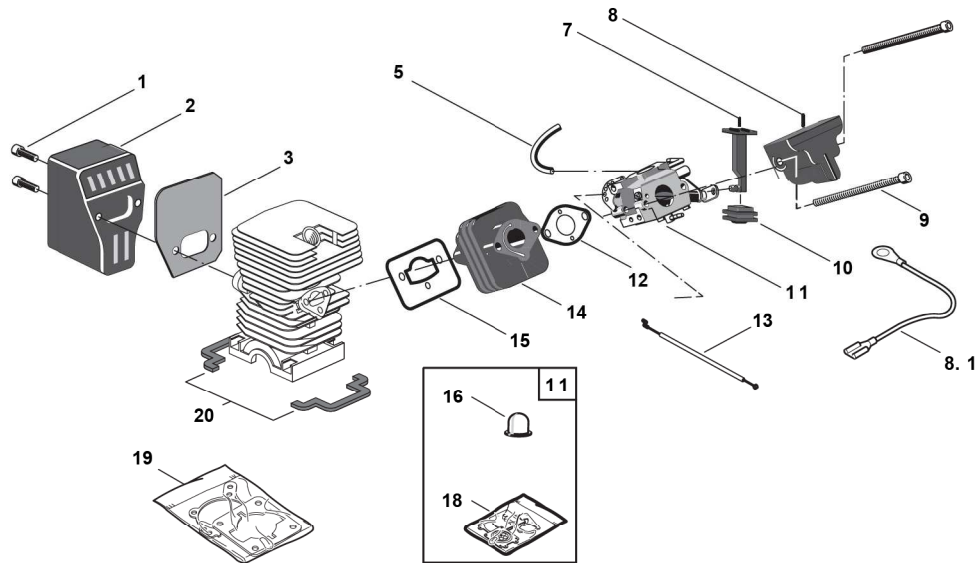

N.	CODE	Q.TY	DESCRIZIONE	DESCRIPTION	DESCRIPTION	BESCHREIBUNG	REMARKS
1	2432050	1	DADO	NUT	ECROU	MUTTER	
2	2312080	1	ROSETTA	WASHER	RONDELLE	SCHEIBE	
3	4541210/1	1	VOLANO MAGNETE	FLYWHEEL	VOLANT AIMANT	SCHWUNGRAD MAGNET	
4	3151010	1	LINGUETTA VOLANO	FLYWHEEL KEY	LANGUETTE VOLANT	LASCHE SCHWUNGRAD	
5a	3121071	1	ANELLO DI TENUTA LATO VOLANO	SEAL RING	ANNEAU TENUE CÔTÉ VOLANT	DICHRING SCHWUNGRAD	
5b	3121072	1	ANELLO DI TENUTA LATO FRIZIONE	SEAL RING	ANNEAU TENUE CÔTÉ FRICION	DICHRING KUPPLUNG	
6	3112030	2	CUSCINETTO BANCO	BALL BEARING	ROULEMENT BANC	LAGER	
7	3614480	2	RASAMENTO ALBERO MOTORE	WASHER	RONDELLE ARBRE MOTEUR	PASSSCH. WELLE MOTOR	
8	4251960/1	1	ASS.ALBERO MOTORE (INC.19)	CRANKSHAFT (+19)	ARBRE MOTEUR (+19)	SET MOTORWELLE(+19)	
9	3750311	1	COPERCHIO PARAPOLVERE	CASE	COUVERCLE PARE-POUS-SIÈRES	STAUBSCHUTZABD.	
10	4252200/1	1	ASS.FRIZIONE	CLUTCH ASSY	FRICION	SET KUPPLUNG	
11	3114190	1	GABBIA A RULLI	NEEDLE BEARING	CAGE À ROULEMENTS	WALZENKÄFIG	
12	4121208	1	CAMPANA FRIZIONE	SPROCKET	CLOCHE FRICION	KUPPLUNGSGLOCKE	
13	3612620	1	ROSETTA	WASHER	RONDELLE	SCHEIBE	
14	12000955/0	1	FERMO	CIRCLIP	BUTÉE	SPERRUNG	
15	3356050	2	ANELLO FERMO SPINOTTO	CIRCLIP	ANNEAU BUTÉE POINTEAU	SPERRRING ZAPFEN	
18	3158260	1	SPINOTTO PISTONE	PISTON PIN	POINTEAU PISTON	KOLBENBOLZEN	
19	3116100	1	ASTUCCIO RULLI	NEEDLE BEARING	ROULEMENT À AIGUILLES	WALZENROHR	
20	2135030	4	VITE	SCREW	VIS	SCHRAUBE	
21	2330020	4	ROSETTA	WASHER	RONDELLE	SCHEIBE	
22	3123220	1	FASCIA ELASTICA D.39	PISTON RING	COLLIER ÉLASTIQUE	KOLBENRING	
23	8541360/1	1	ASS. PISTONE Ø 39 (INCL. 15,18,22)	PISTON ASSY (INCL. 15,18,22)	ENS.PISTON Ø 39	SET KOLBEN	
24	8541370/1	1	ASS. CILINDRO - PISTONE Ø 39	CYLINDER PISTOR ASSY	ENS.CYLINDRE-PISTON	SET ZYLINDER-KOLBEN	
25	3210024	1	CANDELA	SPARK PLUG	BOUGIE	ZÜNDKERZE	
26	3748880	1	CAPPUCCIO CANDELA	SPARK PLUG COVER	CAPUCHON BOUGIE	ZÜNDKERZENKLAPPE	
27	3657050	1	MOLLA ATTACCO CANDELA	SPRING	RESSORT FIXATION BOUGIE	ZÜNDKERZENFEDER	
28	3721530	1	PROTEZIONE	PROTECTION	PROTECTION	SCHUTZ	
29	3210970	1	INTERRUTTORE STOP	SWITCH	INTERRUPTEUR D'ARRÊT	STOP-SCHALTER	
32	3211380	1	CAVO MASSA	EARTH CABLE	CÂBLE MASSE	ERDUNGSKABEL	
33	3211350/1	1	BOBINA ELETTRONICA	ELECTRONIC COIL	BOBINE ÉLECTRONIQUE	ELEKTRONIKSPULE	
34	3654480	1	MOLLA MASSA	SPRING	RESSORT MASSE	FEDER	
35	2321150	2	ROSETTA	WASHER	RONDELLE	SCHEIBE	
36	2123140	2	VITE	SCREW	VIS	SCHRAUBE	
37	2123020	1	VITE	SCREW	VIS	SCHRAUBE	