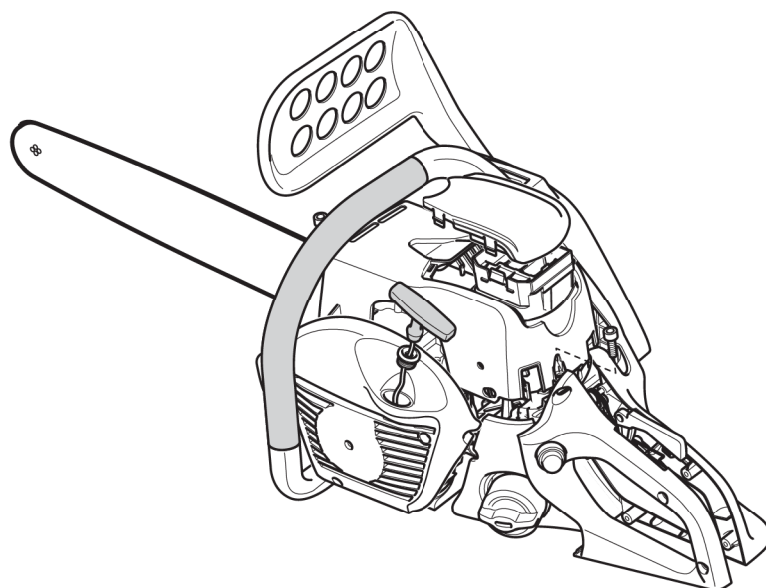

USARE SOLO RICAMBI ORIGINALI!
USE ONLY GENUINE SPARE PARTS!
UTILISER DES PIÈCES DE RECHANGE D'ORIGINE!
NUR ORIGINALERSATZTEILE VERWENDEN!