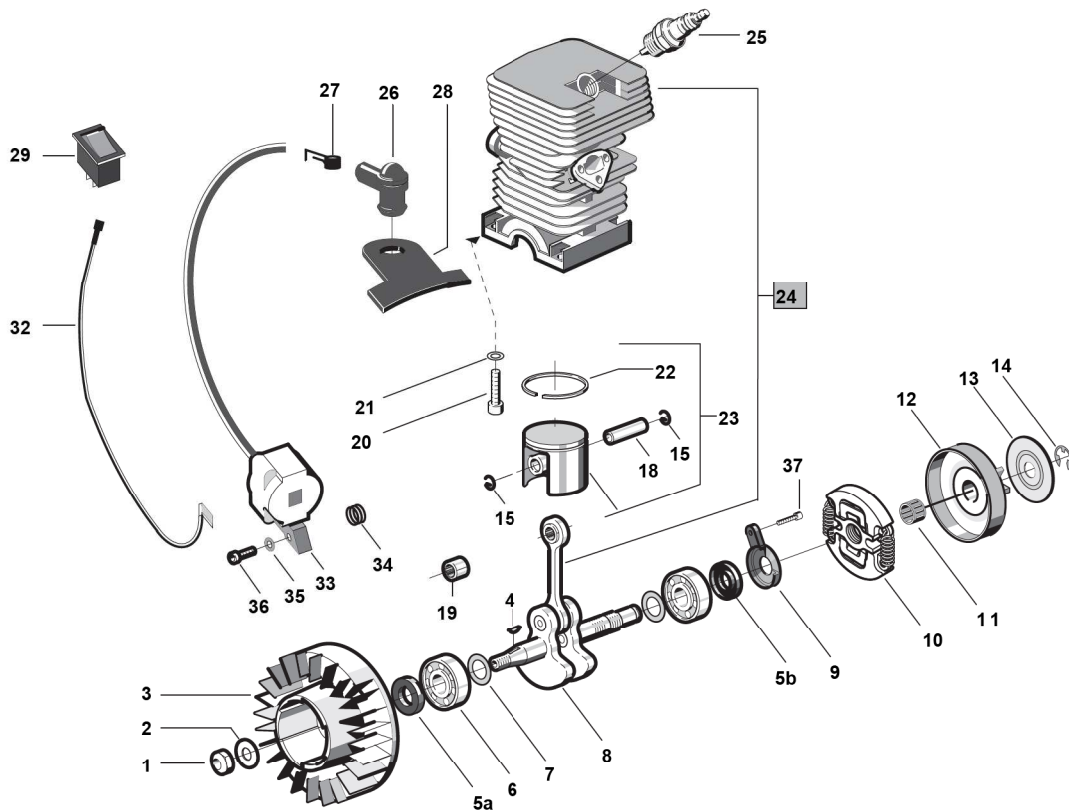

N.	CODE	Q.TY	DESCRIZIONE	DESCRIPTION	DESCRIPTION	BESCHREIBUNG	REMARKS
1	2432050	1	DADO	NUT	ECROU	MUTTER	
2	2312080	1	ROSETTA	WASHER	RONDELLE	SCHEIBE	
3	4541210/1	1	VOLANO MAGNETE	FLYWHEEL	VOLANT AIMANT	SCHWUNGRAD MAGNET	
4	3151010	1	LINGUETTA VOLANO	FLYWHEEL KEY	LANGUETTE VOLANT	LASCHE SCHWUNGRAD	
5a	3121071	1	ANELLO DI TENUTA LATO VOLANO	SEAL RING	ANNEAU TENUE CÔTÉ VOLANT	DICHRING SCHWUNGRAD	
5b	3121072	1	ANELLO DI TENUTA LATO FRIZIONE	SEAL RING	ANNEAU TENUE CÔTÉ FRICION	DICHRING KUPPLUNG	
6	3112030	2	CUSCINETTO BANCO	BALL BEARING	ROULEMENT BANC	LAGER	
7	3614480	2	RASAMENTO ALBERO MOTORE	WASHER	RONDELLE ARBRE MOTEUR	PASSSCH. WELLE MOTOR	
8	4251960/1	1	ASS.ALBERO MOTORE (INC.19)	CRANKSHAFT (+19)	ARBRE MOTEUR (+19)	SET MOTORWELLE(+19)	
9	3750311	1	COPERCHIO PARAPOLVERE	CASE	COUVERCLE PARE-POUS-SIÈRES	STAUBSCHUTZABD.	
10	4252200/1	1	ASS.FRIZIONE	CLUTCH ASSY	FRICION	SET KUPPLUNG	
11	3114190	1	GABBIA A RULLI	NEEDLE BEARING	CAGE À ROULEMENTS	WALZENKÄFIG	
12	4121208	1	CAMPANA FRIZIONE	SPROCKET	CLOCHE FRICION	KUPPLUNGSGLOCKE	
13	3612620	1	ROSETTA	WASHER	RONDELLE	SCHEIBE	
14	12000955/0	1	FERMO	CIRCLIP	BUTÉE	SPERRUNG	
15	3356050	2	ANELLO FERMO SPINOTTO	CIRCLIP	ANNEAU BUTÉE POINTEAU	SPERRRING ZAPFEN	
18	3158260	1	SPINOTTO PISTONE	PISTON PIN	POINTEAU PISTON	KOLBENBOLZEN	
19	3116100	1	ASTUCCIO RULLI	NEEDLE BEARING	ROULEMENT À AIGUILLES	WALZENROHR	
20	2135030	4	VITE	SCREW	VIS	SCHRAUBE	
21	2330020	4	ROSETTA	WASHER	RONDELLE	SCHEIBE	
22	3123220	1	FASCIA ELASTICA D.39	PISTON RING	COLLIER ÉLASTIQUE	KOLBENRING	
23	8541360/1	1	ASS. PISTONE Ø 39 (INCL. 15,18,22)	PISTON ASSY (INCL. 15,18,22)	ENS.PISTON Ø 39	SET KOLBEN	
24	8541370/1	1	ASS. CILINDRO - PISTONE Ø 39	CYLINDER PISTOR ASSY	ENS.CYLINDRE-PISTON	SET ZYLINDER-KOLBEN	
25	3210024	1	CANDELA	SPARK PLUG	BOUGIE	ZÜNDKERZE	
26	3748880	1	CAPPUCCIO CANDELA	SPARK PLUG COVER	CAPUCHON BOUGIE	ZÜNDKERZENKLAPPE	
27	3657050	1	MOLLA ATTACCO CANDELA	SPRING	RESSORT FIXATION BOUGIE	ZÜNDKERZENFEDER	
28	3721530	1	PROTEZIONE	PROTECTION	PROTECTION	SCHUTZ	
29	3210970	1	INTERRUTTORE STOP	SWITCH	INTERRUPTEUR D'ARRÊT	STOP-SCHALTER	
32	3211380	1	CAVO MASSA	EARTH CABLE	CÂBLE MASSE	ERDUNGSKABEL	
33	3211350/1	1	BOBINA ELETTRONICA	ELECTRONIC COIL	BOBINE ÉLECTRONIQUE	ELEKTRONIKSPULE	
34	3654480	1	MOLLA MASSA	SPRING	RESSORT MASSE	FEDER	
35	2321150	2	ROSETTA	WASHER	RONDELLE	SCHEIBE	
36	2123140	2	VITE	SCREW	VIS	SCHRAUBE	
37	2123020	1	VITE	SCREW	VIS	SCHRAUBE	