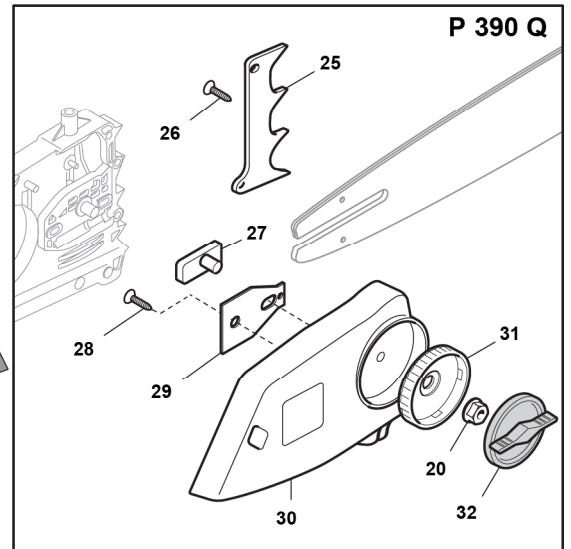

USARE SOLO RICAMBI ORIGINALI!
USE ONLY GENUINE SPARE PARTS!
UTILISER DES PIÈCES DE RECHANGE D'ORIGINE!
NUR ORIGINALERSATZTEILE VERWENDEN!

P

361

391

2007

234.0

1 / 2

N.	CODE	Q.TY	DESCRIZIONE	DESCRIPTION	DESCRIPTION	BESCHREIBUNG	REMARKS
1	83057002/0	1	ASS. CARTER MOT. GRIGIO (IN.10-12-13-14-15-18-19-21-22)	CRANKCASE GREY ASSY	CARTER MOTEUR	MOTORABDECKUNG	
2	4252010	1	TAPPO MIX	CAP FUEL TANK	BOUCHON MÉLANGE	DECKEL TREIBSTOFF-TANK	
3	4252010	1	TAPPO OLIO	CAP OIL TANK	BOUCHON D'HUILE	ÖLDECKEL	
4	4252220	1	ASS. POMPA OLIO	OIL PUMP	POMPE À HUILE	SATZ ÖLPUMPE	
5	3744790	1	GOMMINO FERMO CORPO POMPA	SPACER	CAOUT. FIXATION CORPS POMPE	GUMMI PUMPENKÖRPER	
6	2123020	2	VITE	SCREW	VIS	SCHRAUBE	
7	3614810	1	LAMIERINO X GOMM. FERMO POMPA	RETAINER	PLAQUE CAOUT. CORPS POMPE	BLECH F. GUMMI	
8	23900110/0	1	BARRA GUIDA 14"	GUIDE BAR 14"	GUIDE-CHAÎNE 14"	KETTENSTEG 14"	14" 3/8" Mini .050" (1.3 mm)
8	23900111/0	1	BARRA GUIDA 16"	GUIDE BAR 16"	GUIDE-CHAÎNE 16"	KETTENSTEG 16"	16" 3/8" Mini .050" (1.3 mm)
9	2653470	1	VITE TENDICATENA	SCREW	VIS TENSION CHAÎNE	KETTENSANNNSCHRAUBE	
10	23878001/0	1	VITE BARRA	SCREW	VIS GUIDE TE M8X35	SCHRAUBE STANGE	
11	3641970	1	TASSELLO TENDICATENA	CHAIN TIGHTENER BLOCK	GOUJON TENDEUR CHAÎNE	KETTENSANNER	
12	3741360	1	TAPPO / MANDATA OLIO	OIL SUPPLY CAP	BOUCHON / ARRIVÉE HUILE	DECKEL ÖLZUFUHR	
13	3614930	1	INSERTO RINFORZO BASE BARRA	INSERT	INSERT RENFORT BASE GUIDE	VERSTÄRKUNG	
14	4353090/1	1	ASS. TUBO SFIATO OLIO	TUBE ASSY OIL BR.	TUYAU ÉVENT HUILE	SET ÖLABLASS	
15	23311002/0	1	LAMIERINO BASE BARRA	BAR PLATE	PLAQUE BASE GUIDE	BLECH STANGENBASIS	
16	4113702	1	CATENA 14"	CHAIN 14"	CHAÎNE 14"	KETTE 14"	14" 3/8" .050" (1.3 mm) - 50E
16	4113705	1	CATENA 16"	CHAIN 16"	CHAÎNE 16"	KETTE 16"	16" 3/8" .050" (1.3 mm) - 56E
17	4252330	1	ASS. CARTER FRIZ. GIALLO (+20)	CLUTCH HOUSING YELLOW	CARTER FRICTION JAUNE	KUPPLUNGSABD. GELB	
17	4252333	1	ASS. CARTER FRIZ. ROSSO (+20)	CLUTCH HOUSING RED	CARTER FRICTION ROUGE	KUPPLUNGSABD. ROT	
18	3786050	1	TUBO PESCANTE MIX	FUEL LINE	TUYAU PLONGEUR MÉLANGE	TREIBSTOFF-ZUFUHRLEITUNG	
19	4253290	1	ASS. PESCANTE MISCELA WALBRO	INTAKE FILTER ASSY	PLONGEUR MÉLANGE WALBRO	TREIFSTOFFLEITUNG WALBRO	
20	2670270	1	DADO BARRA	NUT	EROU GUIDE	MUTTER STANGE	
21	23650100/0	1	RINFORZO VITE BARRA	BAR SCREW REINFORCEMENT	RENFORT VIS GUIDE	VERSTÄRKUNG SCHRAUBE	
22	4253680	1	ASS. VALVOLA SFIATO	BREATHER VALVE ASS.Y	VANNE ÉVENT	SET LÜFTUNGSVENTIL	
23	2123060	1	VITE	SCREW	VIS	SCHRAUBE	
24	4181297	1	COPRIBARRA 14"	CHAIN COVER 14"	PROTÈGE-GUIDE 14"	SCHW. STANGENABDECKUNG 14"	
24	4181307	1	COPRIBARRA 16"	CHAIN COVER 16"	PROTÈGE-GUIDE 16"	SCHW. STANGENABDECKUNG 16"	
25	23026000/0	1	ARPIONE	SPIKE	CLIQUET	SPERRKLINKE	P 390 Q
26	2123100	1	VITE	SCREW	VIS	SCHRAUBE	P 390 Q
27	23796003/0	1	TASSELLO TENDICATENA	CHAIN TIGHTENER BLOCK	GOUJON TENDEUR DE CHAÎNE	KETTENSANNER	P 390 Q
28	2123060	1	VITE	SCREW	VIS	SCHRAUBE	P 390 Q
29	23650107/0	1	RINFORZO APPOGGIO BARRA	BAR PLATE	RENFORT SUPPORT GUIDE	VERSTÄRKUNG STANGENHALTER	P 390 Q
30	23059004/0	1	CARTER FRIZ. ARANCIONE	CLUTCH HOUSING ORANGE	CARTER FRICTION ORANGE	KUPPLUNGSABD. ORANGE	P 390 Q
31	23250000/0	1	GHIERA	RING NUT	BAGUE	RINGBOLZEN	P 390 Q
32	23593501/0	1	POMELLO	KNOB	BOUTON	KNAUF	P 390 Q